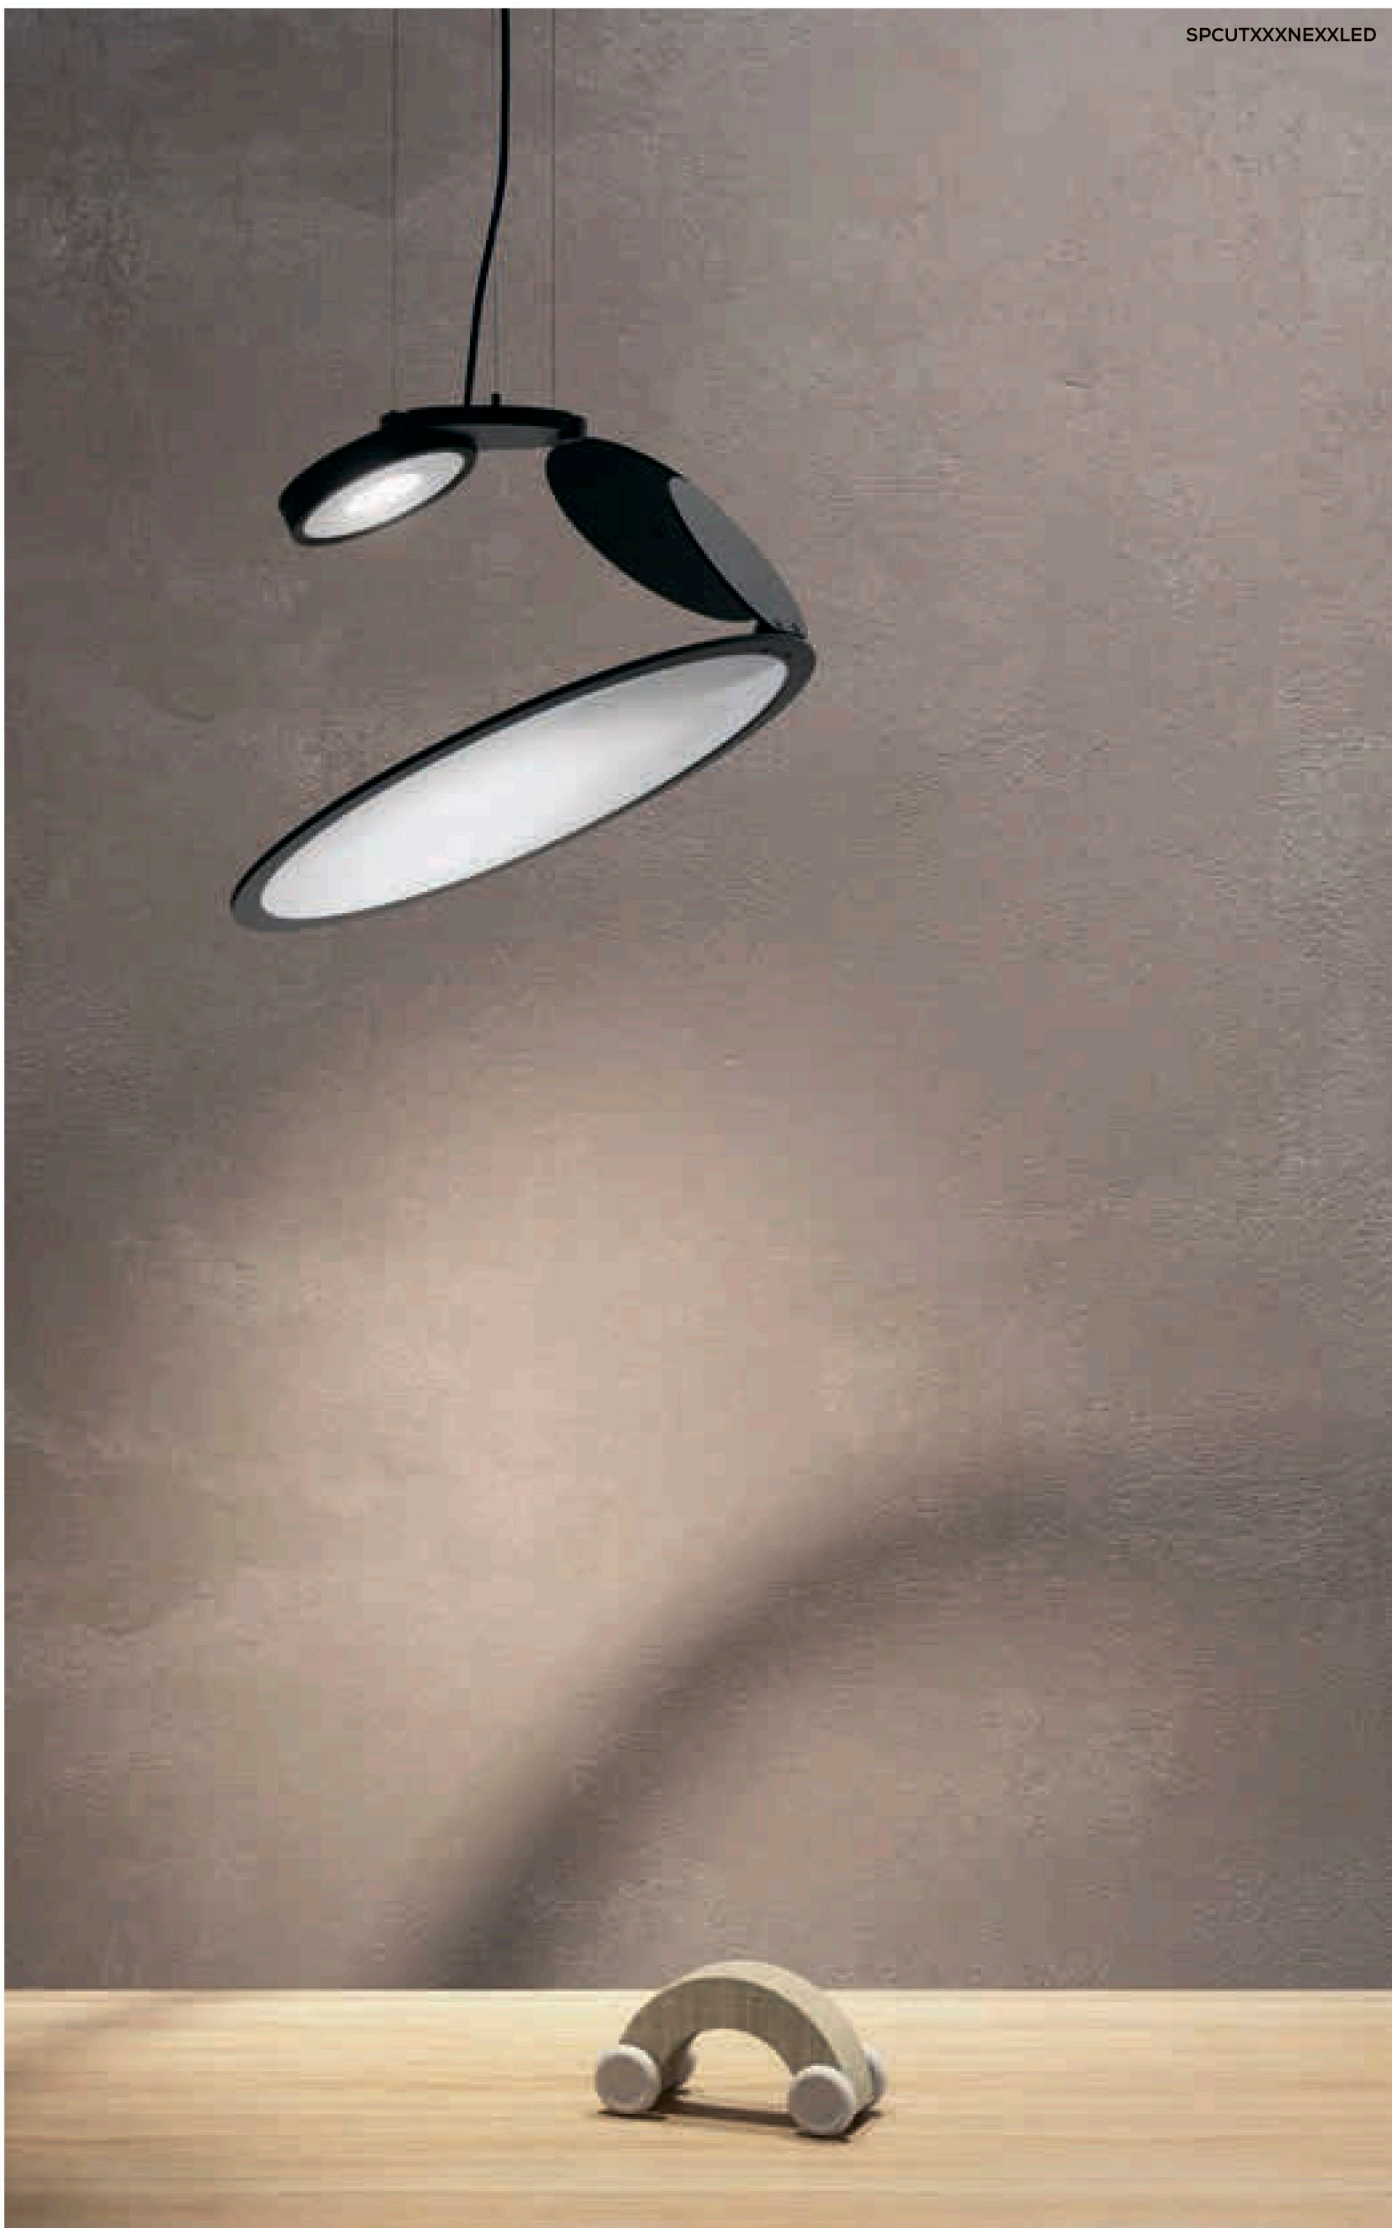

cut

Timo Ripatti

M

PTCUTXXXNEXXLED
SPCUTXXXNEXXLED
LTCUTXXXNEXXLED

cut

Timo Ripatti

Collezione di lampade a sospensione, terra e tavolo con struttura metallica in alluminio e acciaio. Disponibile in colore nero. Corpo illuminante installabile in tre posizioni differenti. Sorgente luminosa a LED integrato dimmerabile.

Collection consisting of steel and aluminum suspended, floor and table lamps. Available in black colour. The Lighting source can be installed in three different positions. Built-in dimmable LED light source.

3000K

LED 21W - optic ~ 60° beam
1665 lm 80 lm/W source

110-240Vac

example composition code
PT CUT XXX NE XX LED

3 posizioni di montaggio della lampada / Installation of the lamp in 3 positions

SPCUTXXXNEXXLED