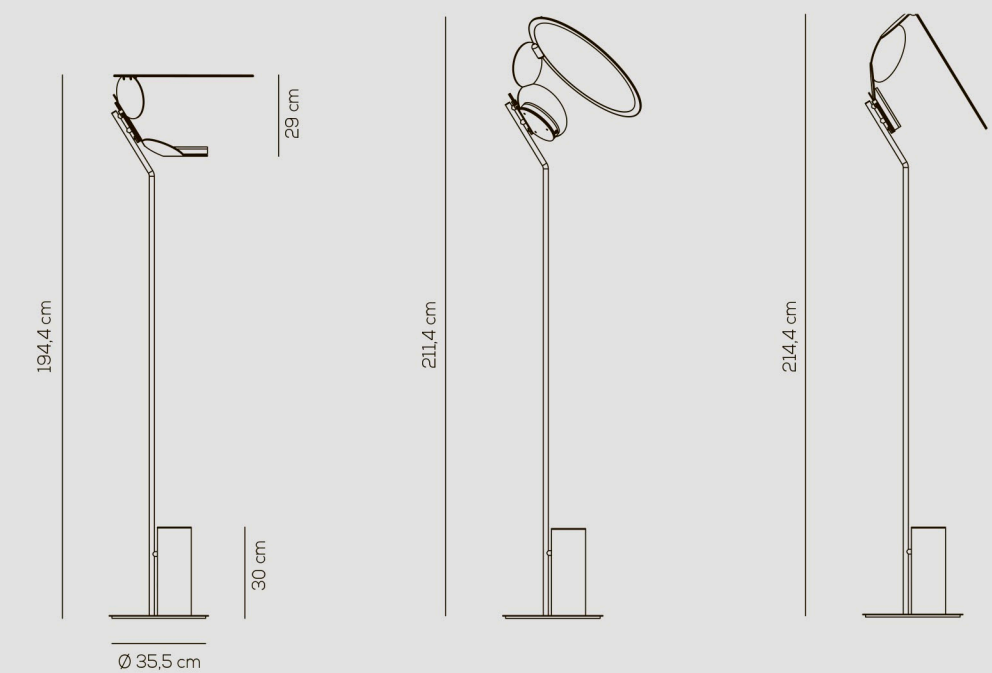

cut

Timo Ripatti

M

PTCUTXXXNEXXLED
SPCUTXXXNEXXLED
LTCUTXXXNEXXLED

cut

Timo Ripatti

Collezione di lampade a sospensione, terra e tavolo con struttura metallica in alluminio e acciaio. Disponibile in colore nero. Corpo illuminante installabile in tre posizioni differenti. Sorgente luminosa a LED integrato dimmerabile.

3000K

LED 21W - optic ~ 60° beam
1665 lm 80 lm/W source

110-240Vac

example composition code
PT CUT XXX NE XX LED

3 posizioni di montaggio della lampada / Installation of the lamp in 3 positions

SPCUTXXXNEXXLED

cut

Timo Ripatti

SP CUT
kg 5,57 m³ 0,133

IP20 CRI>90 dimmable 1-10V LED
CUT / DRIVER INCLUDED

Colours
NE intense black

3000K

LED 21W - optic ~ 60° beam
~ 1665 lm 80 lm/W source

110-240VAc

CUT / DIMMER INCLUDED

Colours
NE intense black

3000K

LED 17W - optic ~ 60° beam
1376 lm 81 lm/W source

110-240Vac

example composition code
LT CUT XXX NE XX LED

3 posizioni di montaggio della
lampada / Installation of the lamp
in 3 positions